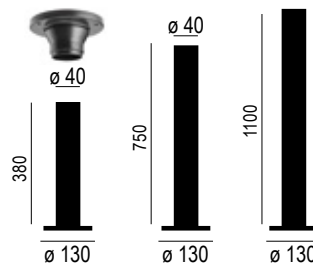

Platax con visiera

Termoplastico + policarbonato

Astuccio a colori

Kamaleon
Ø 250mm.

Kamaleon XL
Ø 350mm.

A richiesta:
cambia la cornice
con un semplice click,
scegli tra 3 colori diversi,
grigio, nero e bianco.

Termoplastico + policarbonato

LED Kamaleon In 2 misure con possibilità di
scelta della temperatura colore e della potenza

Astuccio b/nero

LED Nord

VECCHIO - OLD

NUOVO - NEW

ADAT.P60.NORD

ø 40