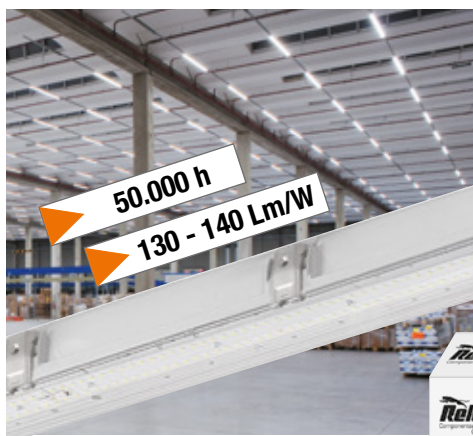

Astuccio b/nero