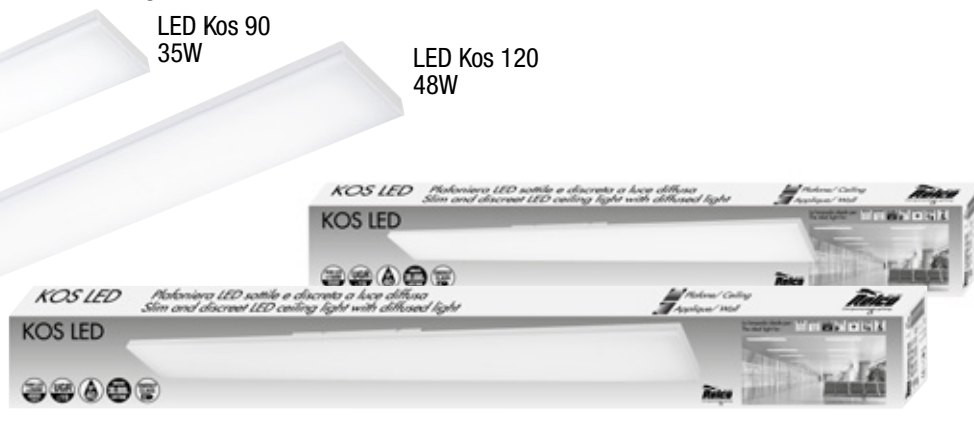

PANEL LIGHT

LED Kos 90
35W

LED Kos 120
48W

Astuccio a colori