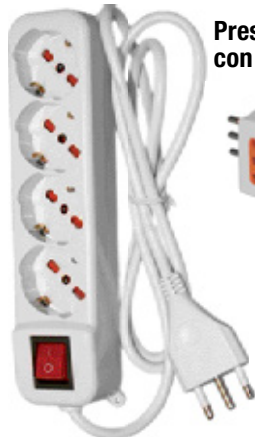

SNELLO

Componentistica con astuccio parlante

Astuccio a colori 

Trasformatori elettronici

DRIVER LED

350 - 500 - 700

12 - 24

12 - 24 IP67

Busta e cavallotto a colori 

Presa quadrupla con interruttore 2P+T

Adattatore multiplo 2P+T

Presa mobile 2P+T

Spina mobile 2P+T

Busta e cavallotto

Punto luce da plafone

Pendel