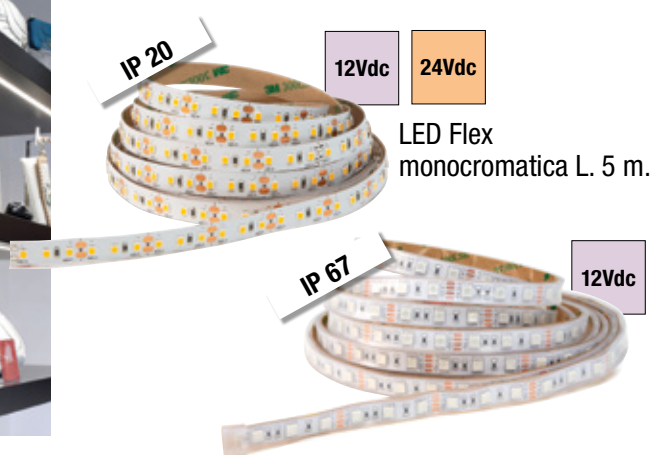

DRIVER INCLUDED

Scelta della temperatura colore desiderata 3 in 1

Accessorio per montaggio a plafone

Astuccio b/nero 

DOWNLIGHT

LED Life R PLUS 150 Opal
max 21W - 3K/4K

DRIVER INCLUDED

LED Life Cromo R PLUS 150

A richiesta:
Anello riduttore a battuta
Anello riduttore bianco per LED Life 150.
È adatto per fori da:
Ø 150mm a Ø 180mm max

Astuccio a colori 

Led Flex White

IP 20

12Vdc

24Vdc

LED Flex
monocromatica L. 5 m.